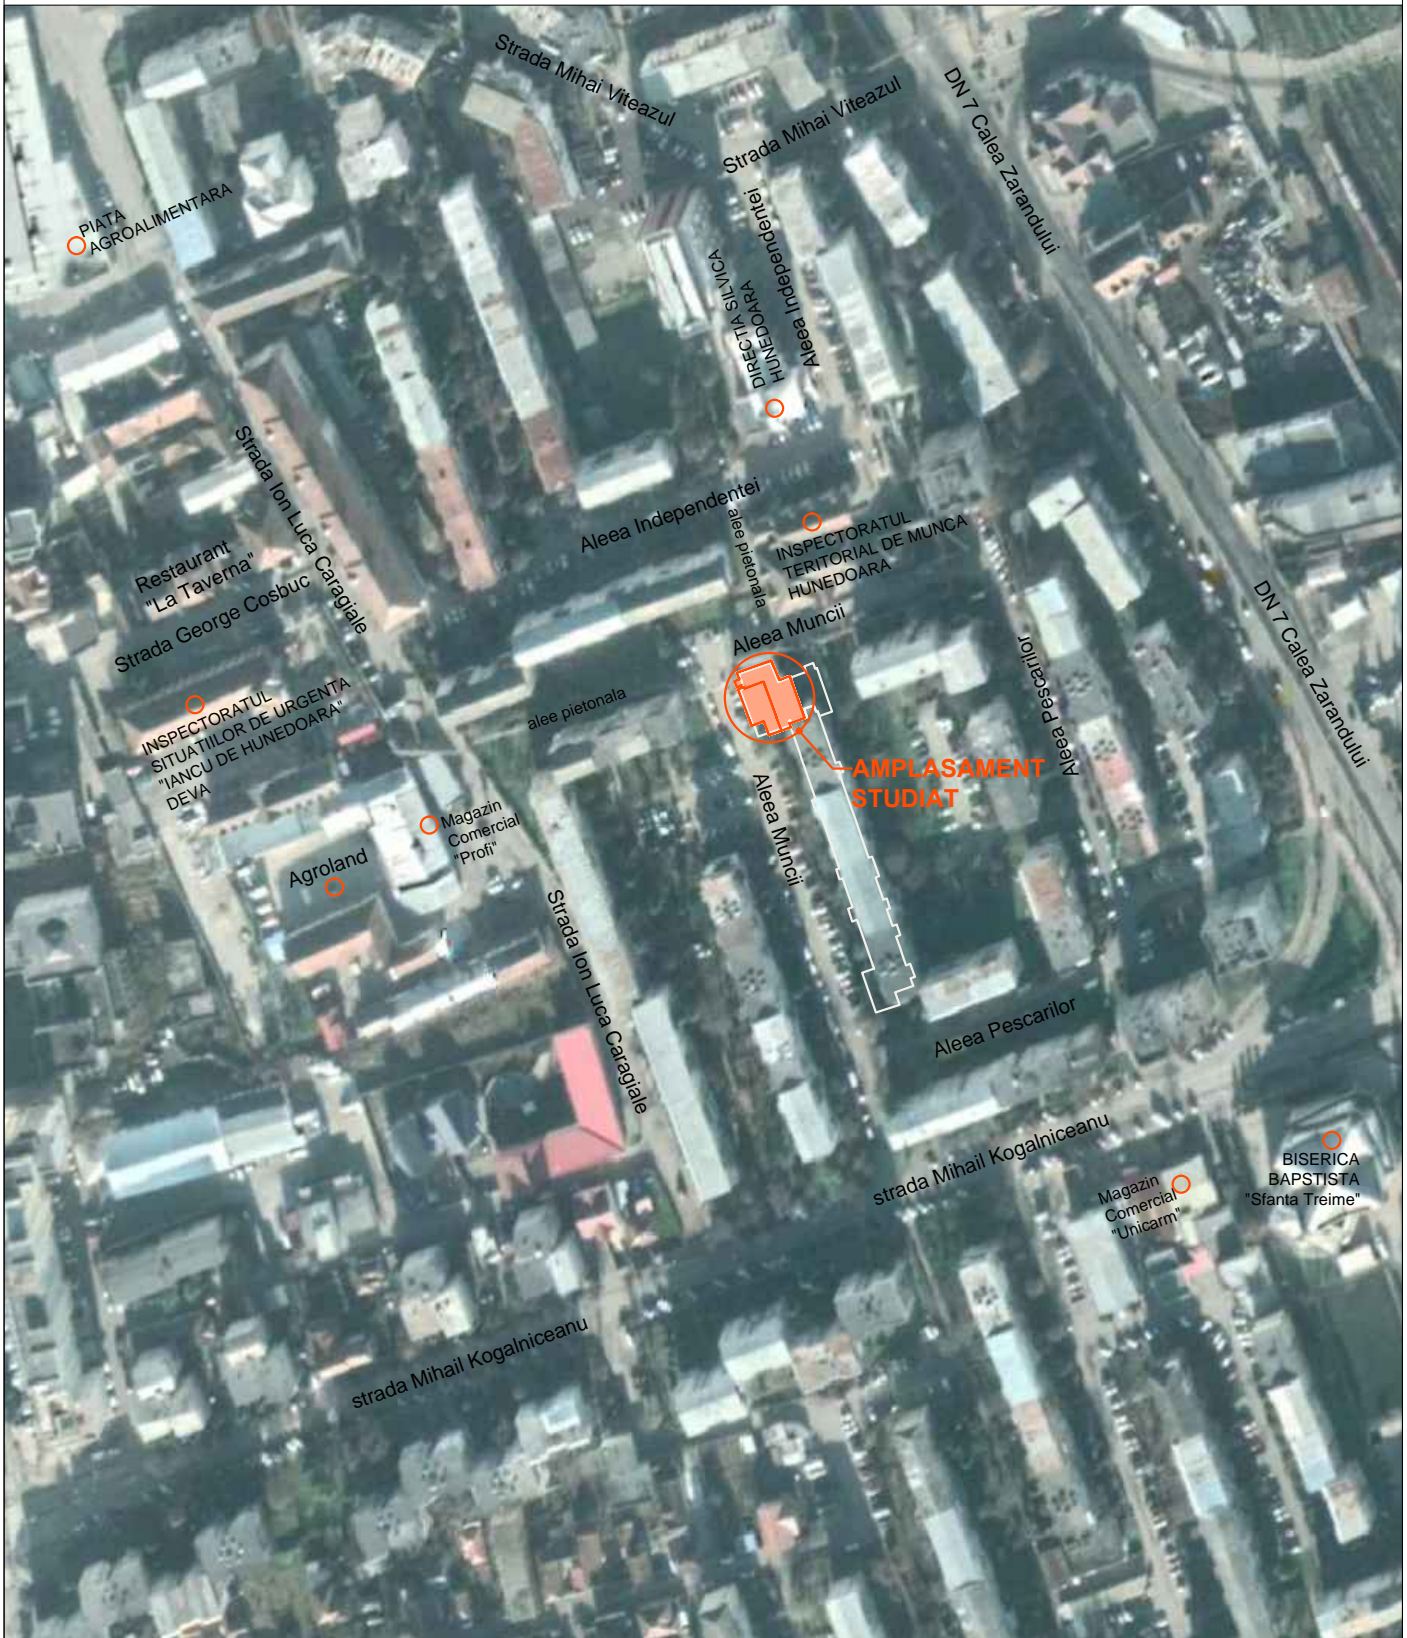

P.U.D. ETAJARE PARTIALA CONSTRUCTIE EXISTENTA SI AMENAJARE CENTRU FITNESS SI ALTE ACTIVITATI SPORTIVE

Judetul Hunedoara, localitatea Deva, Aleea Muncii, f.n.

Acest document este proprietatea SC ARH'E TIP STUDIO SRL si nu poate fi folosit, transmis sau reprodus total sau partial fara autorizarea expresa si scrisa; utilizarea sa trebuie sa fie conforma celei pentru care a fost elaborat. Documentul este valabil numai cu semnurile si stampilele in original de culoare maro si verde.

 <p>0722 543192 CUI 36639626 J20/1074/2016 al. Crizantemelor, bl. M2, et.8, ap.52 mun. Deva, jud. Hunedoara</p> <p>SC ARH'E TIP STUDIO SRL</p>	VERIFICATOR EXPERT	NUME	SEMNATURA	CERINTA	REFERAT / EXPERTIZA NR./ DATA
	Beneficiar: GRECU ZENO - ADIN GRECU PETRUTA - AURORA				
Titlul proiectului: Etajare partiala constructie existenta si amenajare centru fitness si alte activitati sportive Judetul Hunedoara, localitatea Deva, Aleea Muncii, f.n.					Faza: P.U.D.
specificatie	nume	semnatura	Data:	Scara:	Titlul plansei: INCADRARE IN ZONA
sef proiect	arh. Anca BOTEZAN		noiembrie 2018	1:500	Plansa nr. A01
proiectat	arh. Anca BOTEZAN				
proiectat	arh. Ana-Maria FILIP				