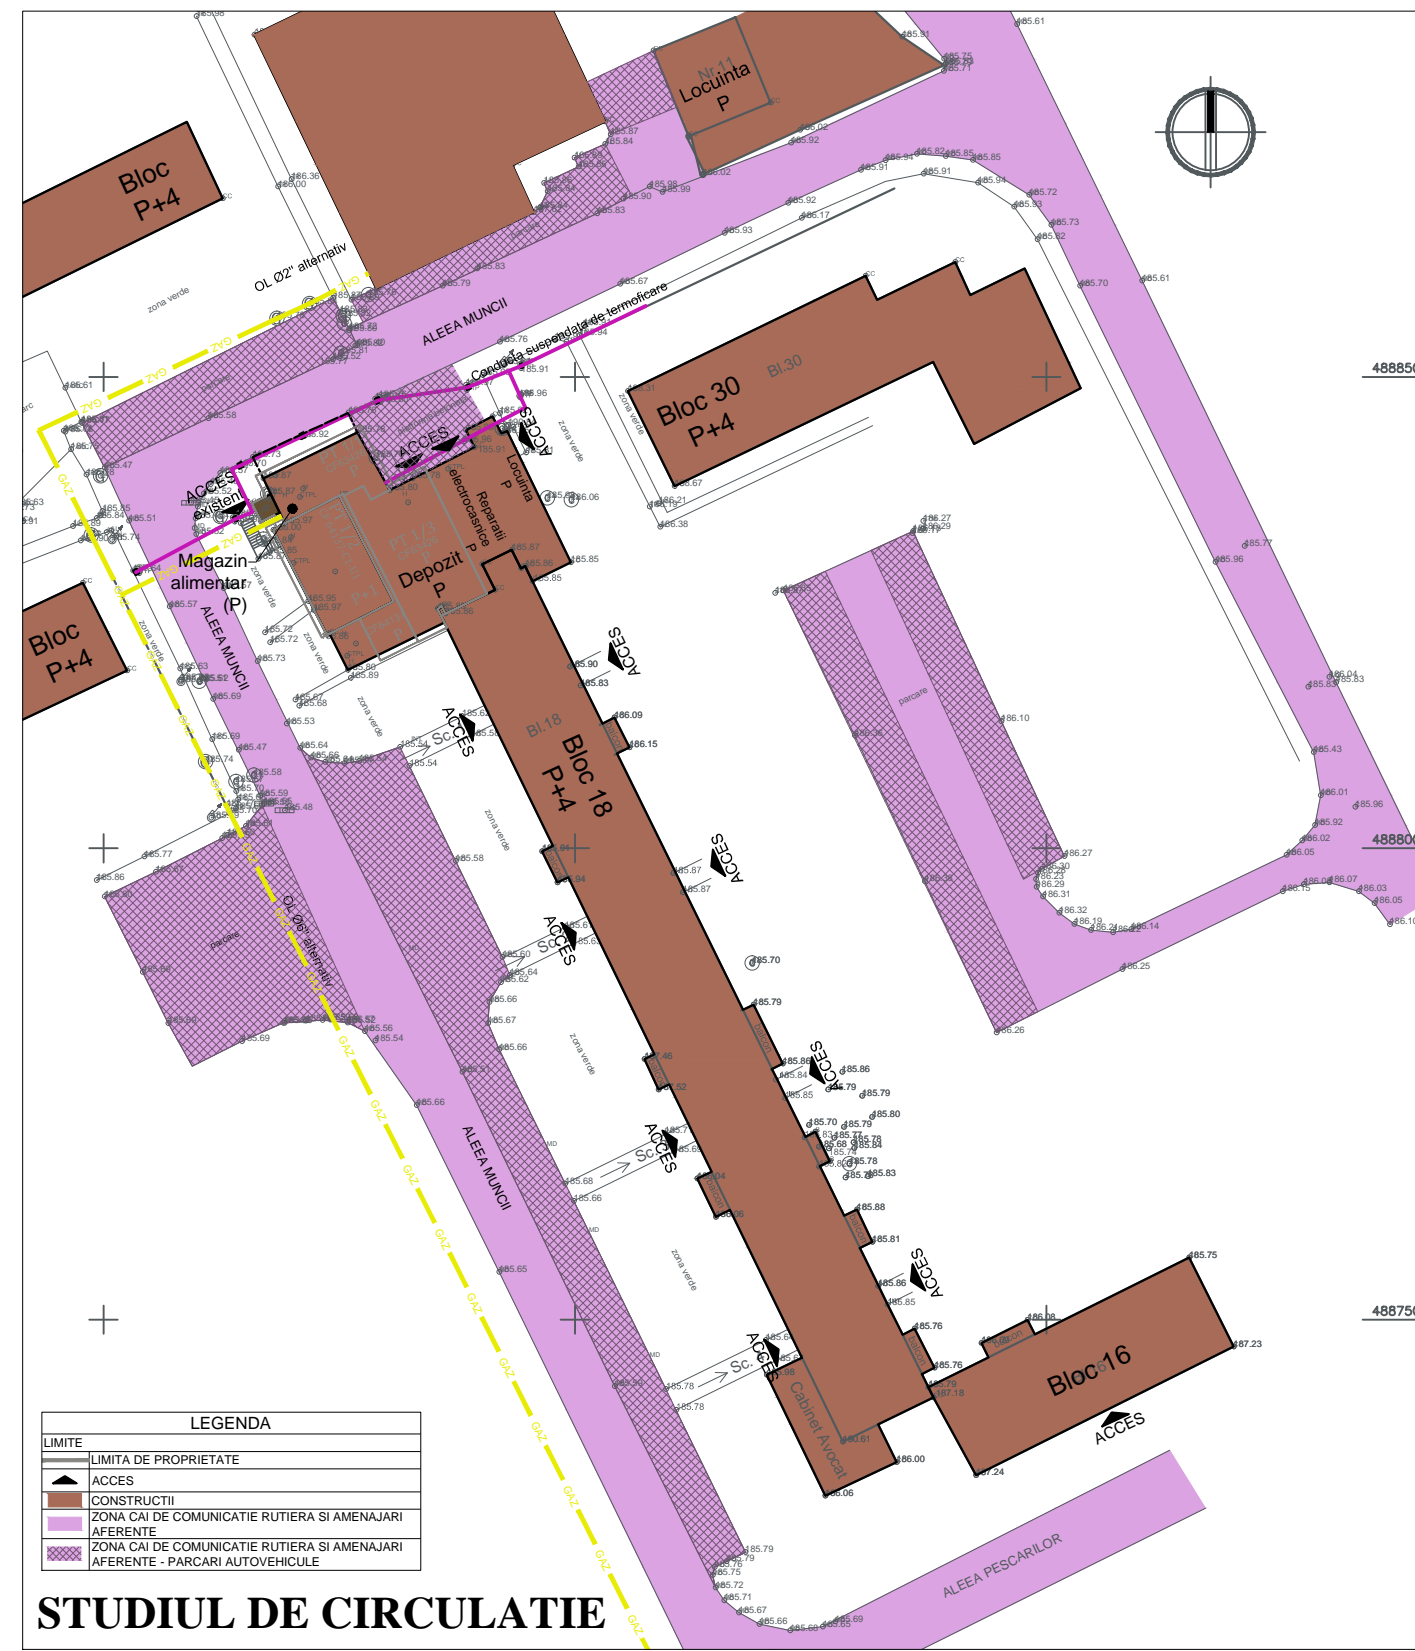

P.U.D. ETAJARE PARTIALA CONSTRUCTIE EXISTENTA SI AMENAJARE CENTRU FITNESS SI ALTE ACTIVITATI SPORTIVE

Judetul Hunedoara, localitatea Deva, Aleea Muncii, f.n.

Acest document este proprietatea SC ARHE TIP STUDIO SRL si nu poate fi folosit, transmis sau reprodus total sau partial fara autorizarea expresa si scrisa; utilizarea sa trebuie sa fie conforma celei pentru care a fost elaborat. Documentul este valabil numai cu semnaturile si stampilele in original de culoare maro si verde.

<p>0722 543192 CUI 36639626 J 20/1074/2016 al. Crizantemelor, bl.M2, et.8, ap.52 mun. Deva, jud. Hunedoara</p> <p>SC ARHE TIP STUDIO SRL</p>	VERIFICATOR EXPERT	NUME	SEMNTURA	CERINTA	REFERAT / EXPERTIZA / NR./ DATA
	<p>Beneficiar:</p> <p align="center">GRECU ZENO - ADIN GRECU PETRUTA - AURORA</p>				
<p>Titlul proiectului:</p> <p align="center">Etajare partiala constructie existenta si amenajare centru fitness si alte activitati sportive Judetul Hunedoara, localitatea Deva, Aleea Muncii, f.n.</p>					Faza: P.U.D.
specificatie	nume	semnatura	Data:	Scara:	Titlul plansei:
proiectat	arh. Anca BOTEZAN		noiembrie 2018	1:500	SITUATIE EXISTENTA
proiectat	arh. Ana-Maria FILIP				Plansa nr. A02