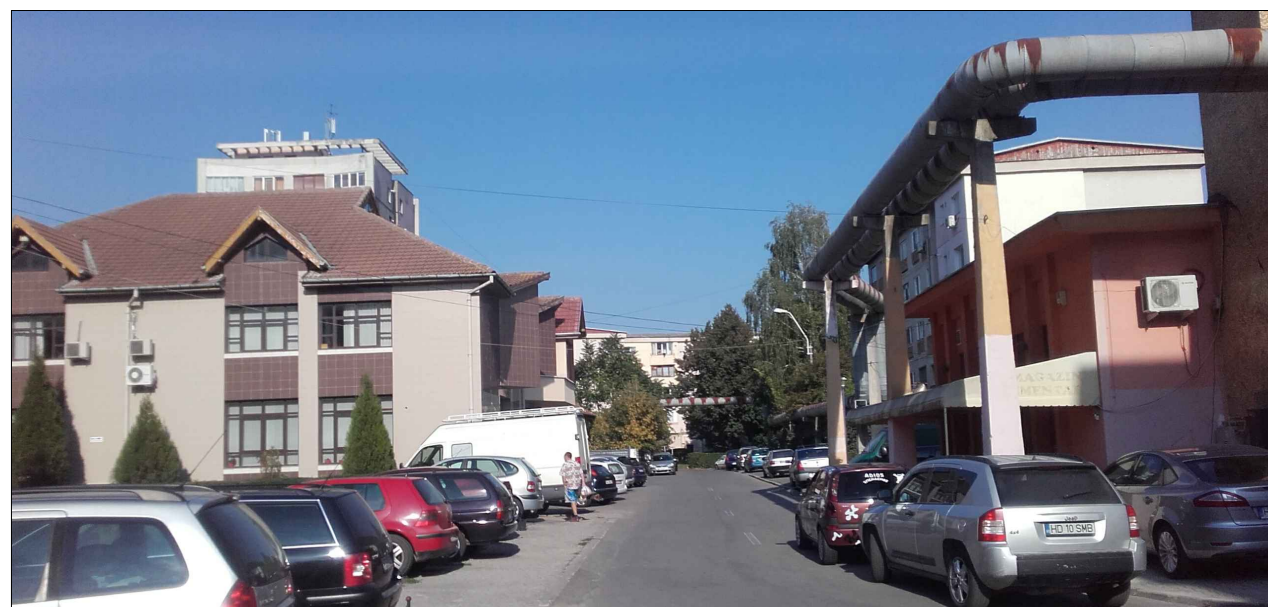

P.U.D. ETAJARE PARTIALA CONSTRUCTIE EXISTENTA SI AMENAJARE CENTRU FITNESS SI ALTE ACTIVITATI SPORTIVE

Judetul Hunedoara, localitatea Deva, Aleea Muncii, f.n.

Acest document este proprietatea SC ARHE TIP STUDIO SRL si nu poate fi folosit, transmis sau reprodus total sau partial fara autorizarea expresa si scrisa; utilizarea sa trebuie sa fie conforma celei pentru care a fost elaborat. Documentul este valabil numai cu semnaturile si stampilele in original de culoare maro si verde.