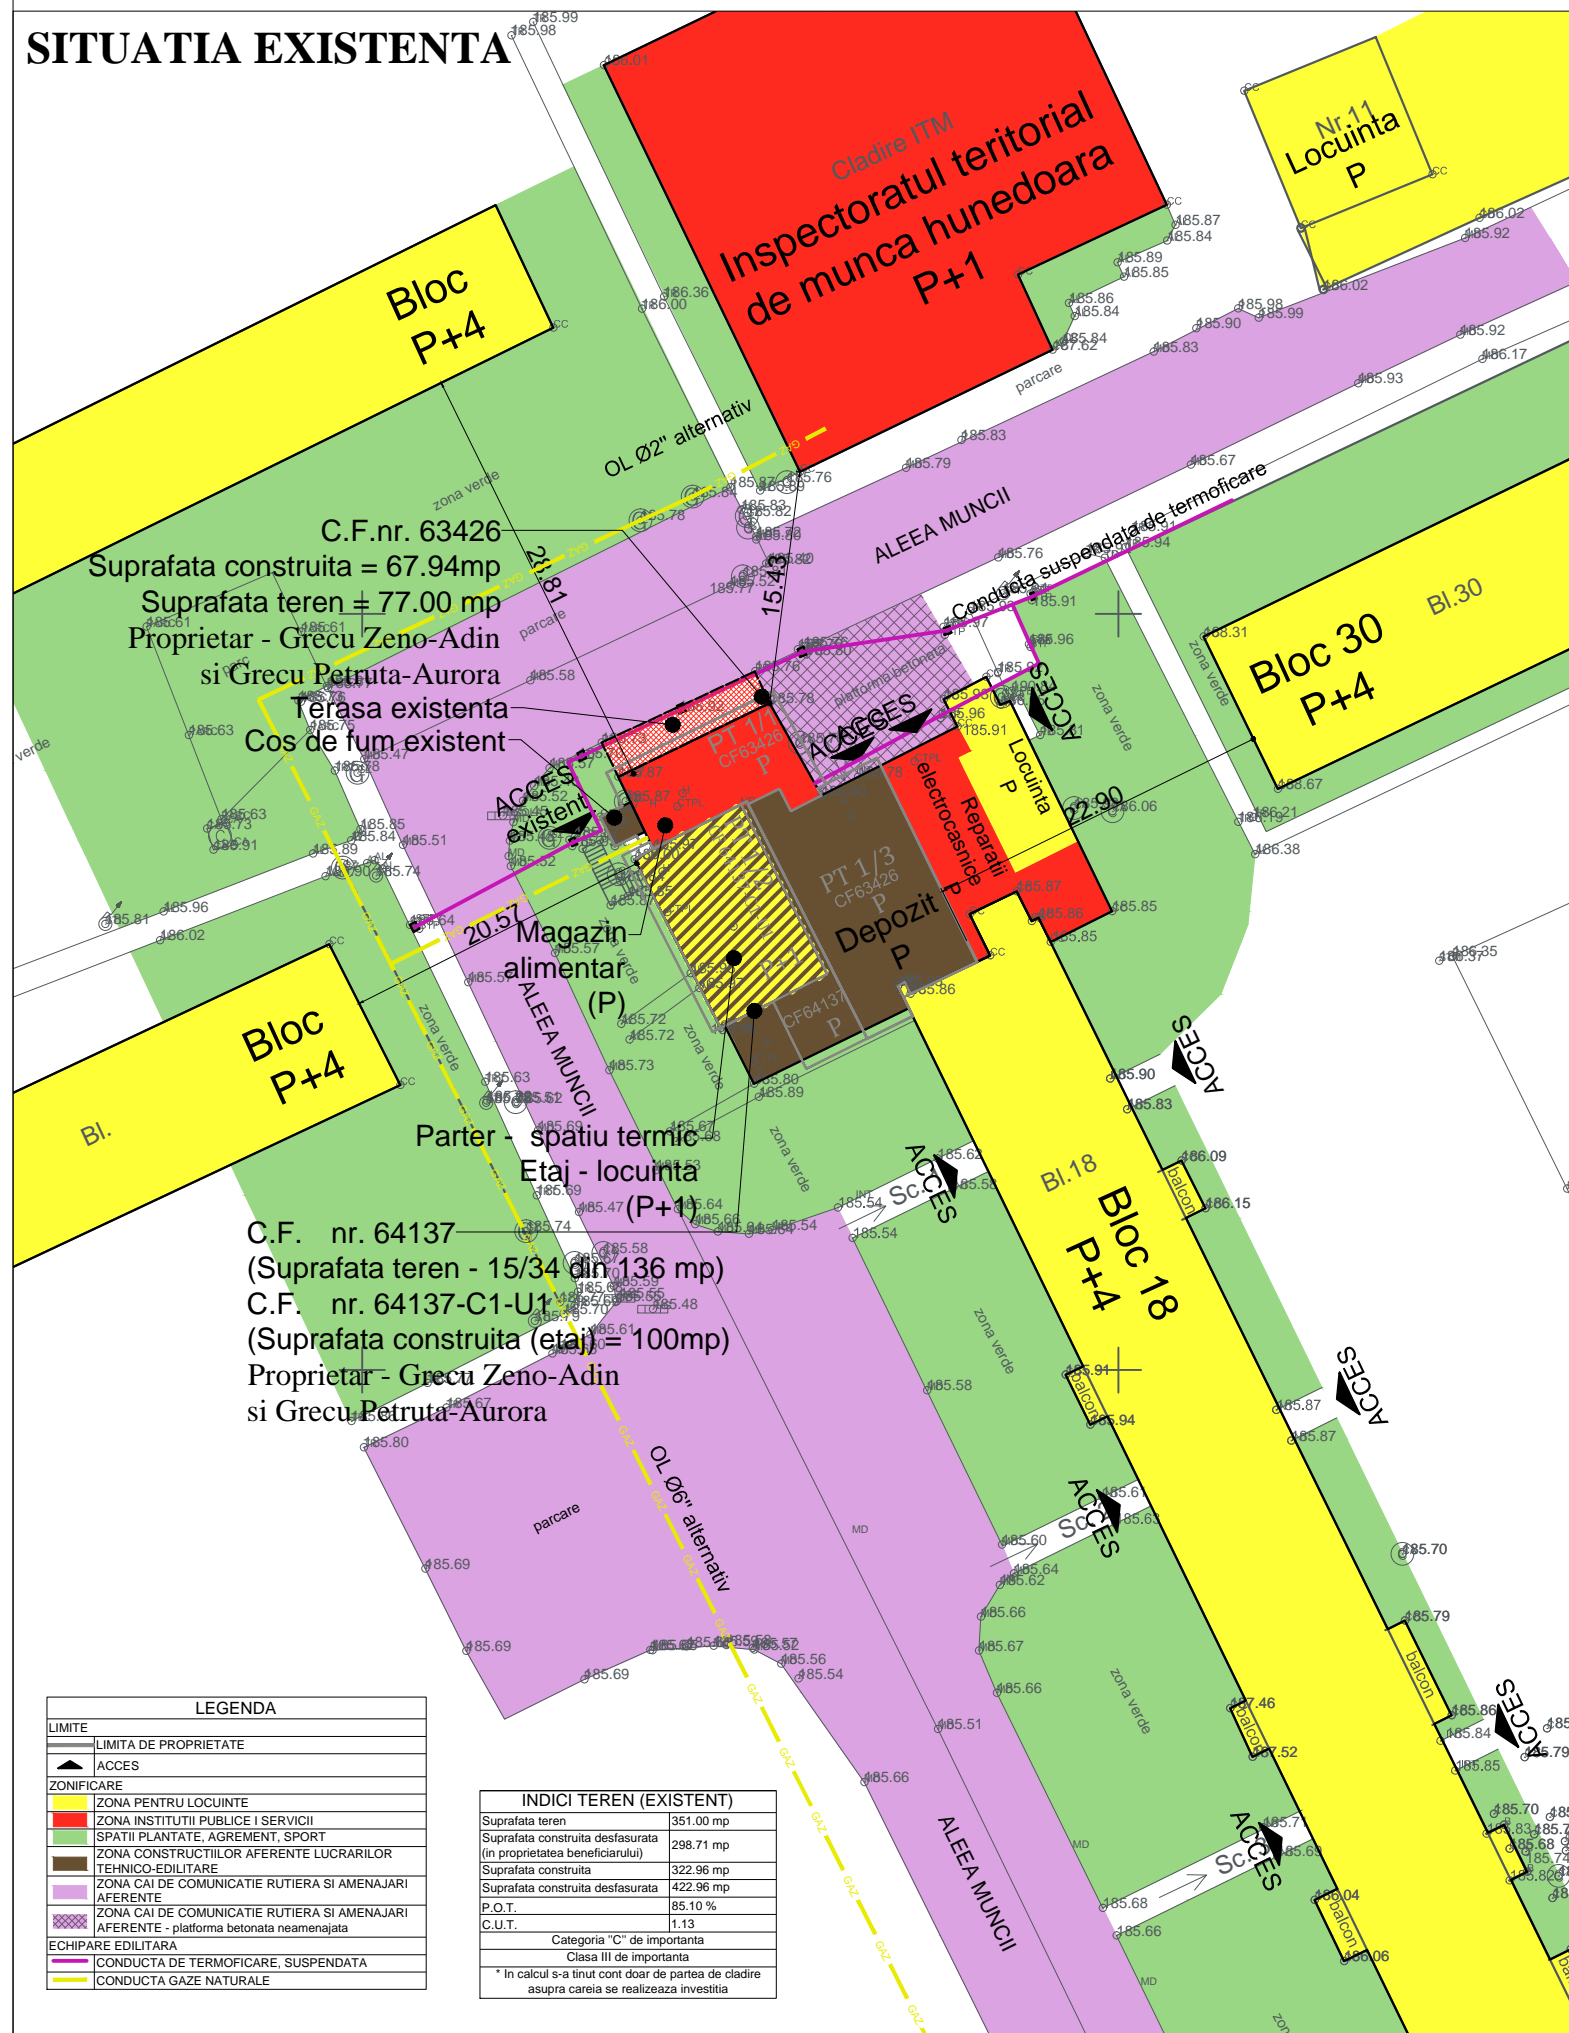

P.U.D. ETAJARE PARTIALA CONSTRUCTIE EXISTENTA SI AMENAJARE CENTRU FITNESS SI ALTE ACTIVITATI SPORTIVE

Judetul Hunedoara, localitatea Deva, Aleea Muncii, f.n.

Acest document este proprietatea SC ARHE TIP STUDIO SRL si nu poate fi folosit, transmis sau reprodus total sau partial fara autorizarea expresa si scrisa; utilizarea sa trebuie sa fie conforma celei pentru care a fost elaborat. Documentul este valabil numai cu semnaturile si stampilele in original de culoare maro si verde.

<p>0722 543192 CUI 36639626 J 20/1074/2016 al. Crizantemelor, bl.M2, et.8, ap.52 mun. Deva, jud. Hunedoara</p> <p>SC ARHE TIP STUDIO SRL</p>	VERIFICATOR EXPERT	NUME	SEMNTURA	CERINTA	REFERAT / EXPERTIZA / NR./ DATA
	<p>Beneficiar:</p> <p align="center">GRECU ZENO - ADIN GRECU PETRUTA - AURORA</p>				
<p>Titlul proiectului:</p> <p align="center">Etajare partiala constructie existenta si amenajare centru fitness si alte activitati sportive Judetul Hunedoara, localitatea Deva, Aleea Muncii, f.n.</p>					Faza: P.U.D.
specificatie	nume	semnatura	Data:	Scara:	Titlul plansei:
proiectat	arh. Anca BOTEZAN		noiembrie 2018	1:500	SITUATIE EXISTENTA
proiectat	arh. Ana-Maria FILIP				Plansa nr. A02